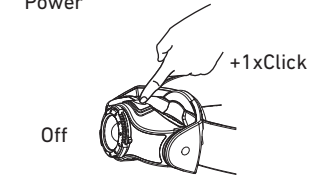

## MH3/MH4/MH5

○ White Mode

Low Power >5s <5s

Power

Off