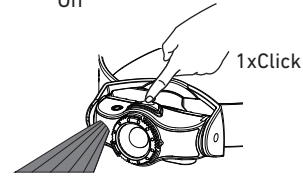

MH4/MH5

● Red Mode

Red